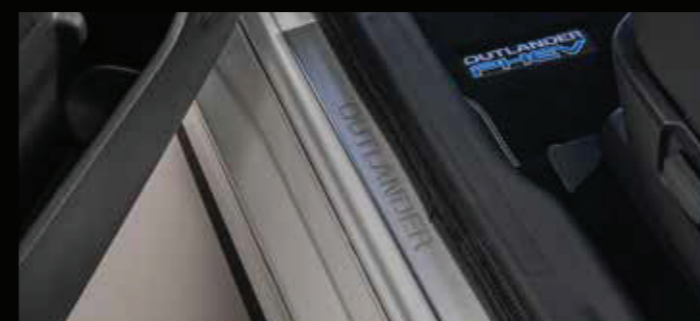

▲ Panelbeskyttersæt

OUTLANDER 3D-logo. For og bag, børstet sølv.
MZ314668