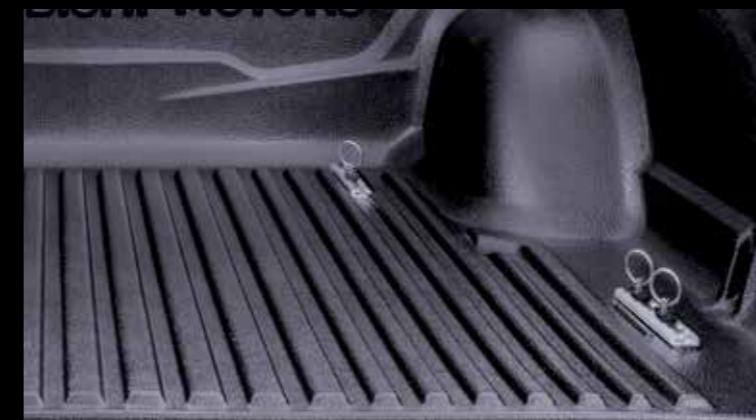

1. ◀ **Stropsystem**
   CC/DC

Kan kombineres med ladrum-indsats, 4 plader med 6 justerbare fikseringsringe.
MZ350462