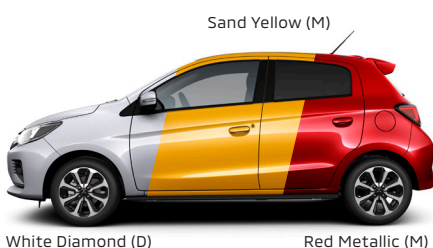

Vejledende pris er ekskl. metallak, men inkl. lev. omk. Forbruget er angivet efter den nye WLTP-norm. Mitsubishi forbeholder sig retten til – uden forudgående varsel – at ændre på modelprogram, priser, tekniske specifikationer og udstyrsdetsaljer. Der tages ligeledes forbehold for trykfejl og afgiftsændringer. *Apple CarPlay kræver iPhone 5 eller nyere. Tilbuddet gælder så længe lager haves. Sidst opdateret: Sidst opdateret: 01-10-2022.