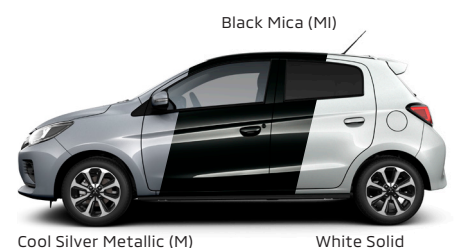

Vejledende pris er ekskl. metallak, men inkl. lev. omk. Forbruget er angivet efter den nye WLTP-norm. Mitsubishi forbeholder sig retten til – uden forudgående varsel – at ændre på modelprogram, priser, tekniske specifikationer og udstyrsdetsaljer. Der tages ligeledes forbehold for trykfejl og afgiftsændringer. *Apple CarPlay kræver iPhone 5 eller nyere. Tilbuddet gælder så længe lager haves. Sidst opdateret: Sidst opdateret: 01-10-2022.