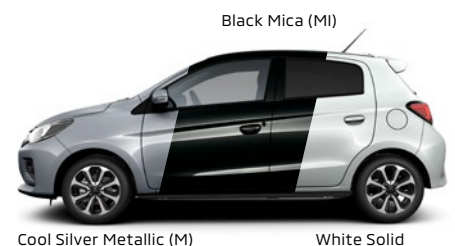

COSMIC (I tillæg til Invite)

1. Fremhævet udstyr
2. 7" touchskærm med Apple CarPlay™ og Android Auto
   - Fartpilot
   - Bakkamera
   - Ratbetjent audio og telefon
   - 14" alufælge

- Sidespejle med varme
- Mørktonede ruder (bagdøre og bagrude)
- Højttaler x 4 (i for- og bagdøre)
- Sædeindtræk med Soft touch stof i sort med syninger

Lak	Vejledende pris, kr.
Metal lak (M)	6.195
Mica lak (MI)	7.495
Diamond lak (D)	9.195