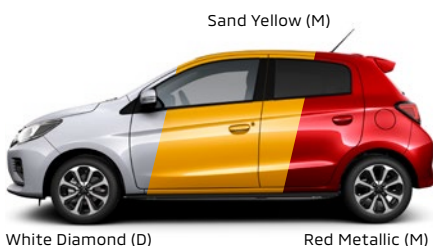

COSMIC (I tillæg til Invite)

1. Fremhævet udstyr
2. 7" touchskærm med Apple CarPlay™ og Android Auto
   - Fartpilot
   - Bakkamera
   - Ratbetjent audio og telefon
   - 14" alufælge

- Sidespejle med varme
- Mørktonede ruder (bagdøre og bagrude)
- Højttaler x 4 (i for- og bagdøre)
- Sædeindtræk med Soft touch stof i sort med syninger

Lak	Vejledende pris, kr.
Metal lak (M)	6.195
Mica lak (MI)	7.495
Diamond lak (D)	9.195